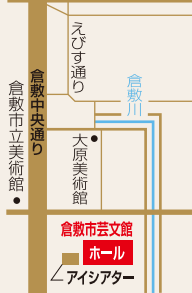

ご予約・
お問合せ

アルスクらしきチケットセンター (※窓口での販売はしていません。)

TEL.086-434-0010 (営業時間9:00~17:00) 水曜日は休み

インターネット予約倉敷音楽祭特設サイト

https://arsk.jp/m-fes

チケット取り扱い
プレイガイド

- チケットぴあ (Pコード:562-709) <https://t.pia.jp>
- ローソンチケット (Lコード:63042) <https://l-tike.com>

最新情報は、ホームページのほか下記のSNSでも配信しています。

[f https://www.facebook.com/arsk.jp](https://www.facebook.com/arsk.jp) [X @ars_kurashiki](https://twitter.com/ars_kurashiki) [i arskurashiki](https://www.instagram.com/arskurashiki)