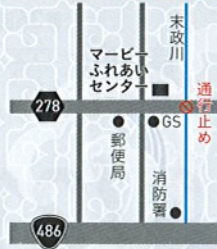

第36回
倉敷音楽祭
KURASHIKI ONGAKUSAI
3/5 2022
(土)

会場 マービーふれあいセンター 竹ホール

全席指定 **2,000円** | 時間 | 13:30開場 / 14:30開演

当日500円増 ※3歳未満のお子様は膝上鑑賞無料。ただし、座席が必要な場合は要チケット。
※前売券で完売した場合、当日券の販売はありません。

発売日 アルスクらしき会員先行 12月14日(火) 一般発売 12月16日(木)

主催:倉敷市、倉敷市文化振興財団 共催:倉敷市教育委員会 協賛:JFE21世紀財団 後援:文化庁、岡山県、岡山県教育委員会 吉備真備歌