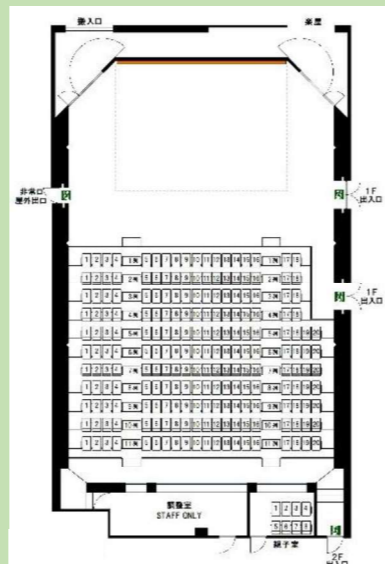

親子室

楽屋

- 座席数 可動式 976 席、親子席 12 席、車椅子席 8 席
- 舞台寸法 間口 20m×奥行 15m×高さ 8.5m
- 楽屋数 4 部屋（さつきホールと共用）
- 主な舞台設備 音響反射板、スクリーン、ピアノ スタンウェイ D274

# さつきホール

## Satsuki-hall

階段状の固定席を有した小規模ホール。講演会や式典、ピアノ発表会などに最適なスペースです。

客席後方から

ステージ

- 座席数 212 席、親子席 8 席
- 舞台寸法 間口 9m×奥行 6.5m 程度
- 楽屋数 4 部屋（竹ホールと共用）
- 主な舞台設備 ピアノ YAMAHA-S6X

## 展示室

展示パネルやスポットライトを備え、絵画・書道・生け花などの作品展示に適したお部屋です。即売会・講習会などにもご利用いただけます。

- 面積 203 ㎡
- 定員 100 名
- 貸出備品 演台 / 司会者台 / 展示パネル (H200xW120) 36 枚 / プロジェクター長机 (180x45) 34 台 / 椅子 90 脚 / ポータブルワイヤレスアンプ
- その他 可動式壁面パネル (H350xW300) の利用については別途ご相談下さい。