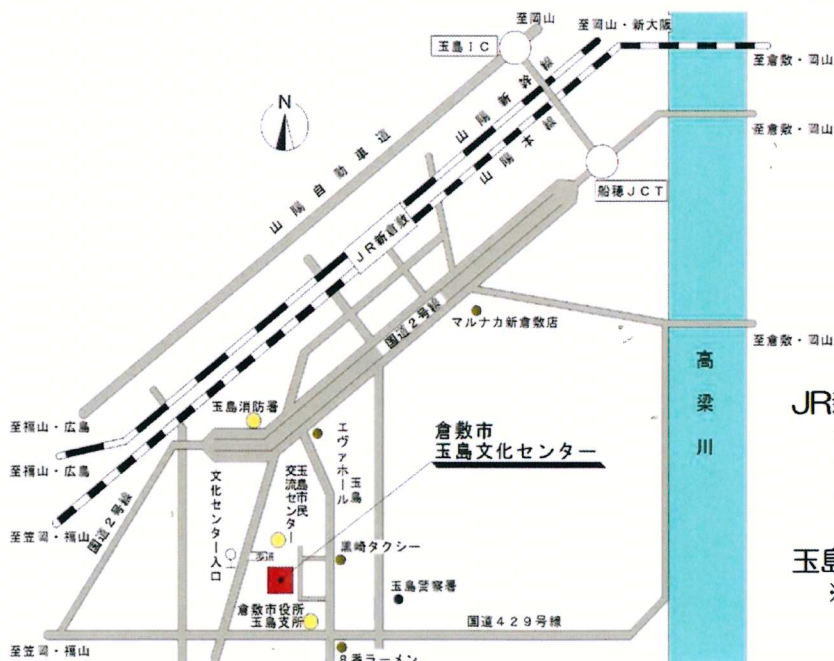

定 員…各回20組程度×計4回

会 場…倉敷市玉島文化センター 展示室

入場料…無料 (要申込み)

受 付…令和元年6月23日(日)~7月21日(日)9時~17時 ※毎週水曜日休館

※電話予約は、6月23日(日)13時から受け付けます。

※別紙の参加申込書にご記入の上、玉島文化センターまでお申し込みください。  
1週間以内に玉島文化センターへ参加申込書をお持ちください。

倉敷市玉島文化センター 周辺図

受付時間 (お問合わせ、お申し込み)

・8時30分から17時15分まで

開館時間

・9時から22時まで

休館日

・毎週水曜日 (国民の休日に当たる場合は、次の休日や土日に当たらない日)

・12月29日から翌年1月3日まで

・施設保守のため臨時休館することがあります

JR新倉敷駅 (山陽新幹線・山陽本線) から