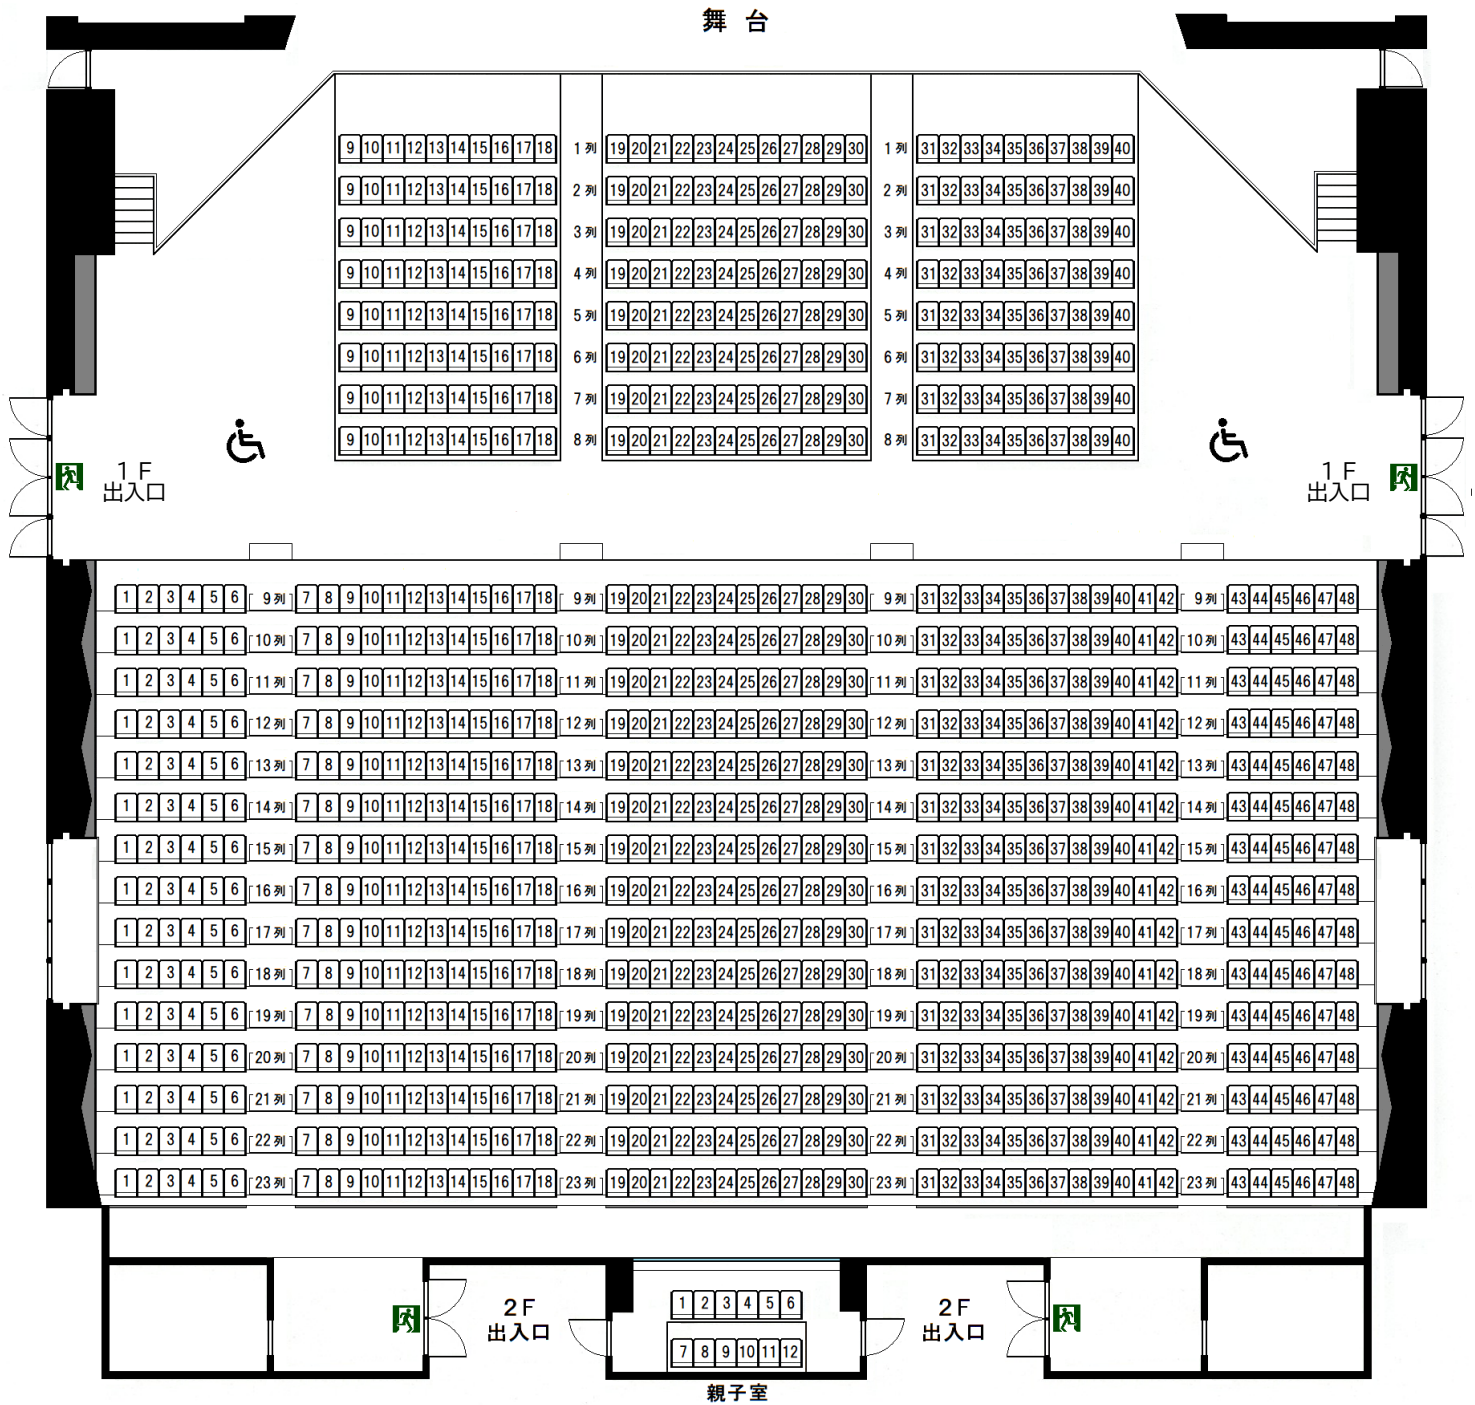

マービーふれあいセンター 竹ホール座席表

可動式客席	全席	976席
	前ブロック	8列 256席
	後ブロック	15列 720席
		10列 480席
		6列 288席
親子席	2F 12席	
車椅子席	1F 8席	