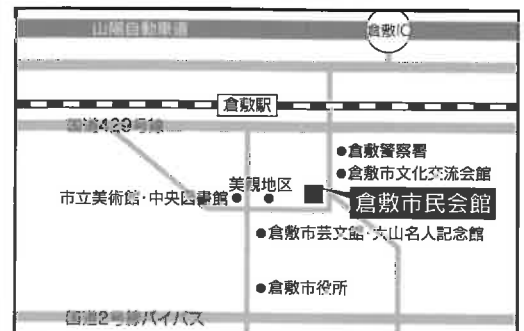

### 問い合わせ

NHK交響楽団演奏会  
ハローダイヤル

電話: 050-5542-8600  
(午前8時~午後10時)

NHKプラネット中国支社

電話: 082-244-1125  
午前9時30分~午後6時(土日祝・12/29~1/3除く)

### 会場のご案内